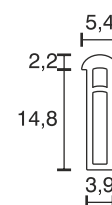

Zierlichtleiste

Technische Daten	
Betriebsspannung	12 Volt DC
Leistung	5,52 Watt
Ausführung	2000 mm Anschlussleitung mit LED-Steckverbindung
Abmessungen	600 x 17 x 5,4 mm
Einbauabmessungen	600 x 15 x 4,0 mm
Gehäusefarbe	chrom
Befestigung	in Nut geklemmt
Bemerkung	Einbau als Zierleiste, im eingeschalteten Zustand leuchtet die verchromte Fläche
Lichtfarbe und Lichtstrom der Lichtquelle	3000K 437 Lumen
CRI	90
Lichtstromerhalt	L70B50 >36000 h
Energieeffizienzklasse der Lichtquelle	G
Entsorgung	über geeignete Rücknahmestelle
Austauschbarkeit	die Lichtquelle ist nicht austauschbar