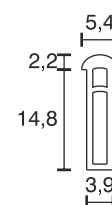

## Zierlichtleiste

Technische Daten	
Betriebsspannung	12 Volt DC
Leistung	5,52 Watt
Ausführung	2000 mm Anschlussleitung mit LED-Steckverbindung
Abmessungen	600 x 17 x 5,4 mm
Einbauabmessungen	600 x 15 x 4,0 mm
Gehäusefarbe	chrom
Befestigung	in Nut geklemmt
Bemerkung	Einbau als Zierleiste, im eingeschalteten Zustand leuchtet die verchromte Fläche
Lichtfarbe und Lichtstrom der Lichtquelle	3000K   437 Lumen
CRI	90
Lichtstromerhalt	L70B50 >36000 h
Energieeffizienzklasse der Lichtquelle	G
Entsorgung	über geeignete Rücknahmestelle
Austauschbarkeit	die Lichtquelle ist nicht austauschbar