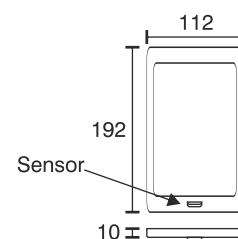

Unterbauleuchte Haled+

Technische Daten	
Betriebsspannung	12 Volt DC
Leistung	6 Watt
Ausführung	2000 mm Anschlussleitung mit LED-Steckverbindung
Abmessungen	192 x 112 x 10 mm
Gehäusefarbe	silber
Befestigung	verdeckte Verschraubung von vorne
Bemerkung	mit eingebautem Infrarot Sensorschalter, gleichmäßige Lichtverteilung, ohne Blendeffekt
Lichtfarbe und Lichtstrom der Lichtquelle	3000K 550 Lumen
Lichtstromerhalt	L70B50 >36000 h
CRI	85
Energieeffizienzklasse der Lichtquelle	G
Entsorgung	über geeignete Rücknahmestelle
Austauschbarkeit	die Lichtquelle ist nicht austauschbar