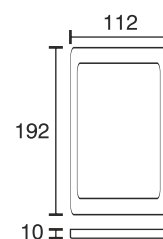

## Unterbauleuchte Haled

Technische Daten	
Betriebsspannung	12 Volt DC
Leistung	6 Watt
Ausführung	2000 mm Anschlussleitung mit LED-Steckverbindung
Abmessungen	192 x 112 x 10 mm
Gehäusefarbe	silber
Befestigung	verdeckte Verschraubung von vorne
Bemerkung	gleichmäßige Lichtverteilung, ohne Blendeffekt
Lichtfarbe und Lichtstrom der Lichtquelle	3000K   550 Lumen
Lichtstromerhalt	L70B50 >36000 h
CRI	85
Energieeffizienzklasse der Lichtquelle	G
Entsorgung	über geeignete Rücknahmestelle
Austauschbarkeit	die Lichtquelle ist nicht austauschbar