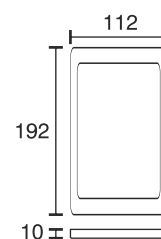

Unterbauleuchte Haled

Technische Daten	
Betriebsspannung	12 Volt DC
Leistung	6 Watt
Ausführung	2000 mm Anschlussleitung mit LED-Steckverbindung
Abmessungen	192 x 112 x 10 mm
Gehäusefarbe	silber
Befestigung	verdeckte Verschraubung von vorne
Bemerkung	gleichmäßige Lichtverteilung, ohne Blendeffekt
Lichtfarbe und Lichtstrom der Lichtquelle	3000K 550 Lumen
Lichtstromerhalt	L70B50 >36000 h
CRI	85
Energieeffizienzklasse der Lichtquelle	G
Entsorgung	über geeignete Rücknahmestelle
Austauschbarkeit	die Lichtquelle ist nicht austauschbar