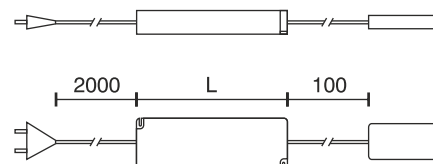

# Transformator mit Zigbee Controller

Technische Daten	
Betriebsspannung	230 Volt AC
Ausgangsspannung	12 Volt DC
Leistung	15 Watt
Abmessungen	102 x 35 x 16 mm
Ausführung	2000 mm Anschlussleitung mit Eurostecker 100 mm Ableitung mit LED 12-fach Verteiler
Befestigung	anschraubbar
Bemerkung	Sicherung gegen Überlast, Übertemperatur und Kurzschluss, für den Einbau in Möbel geeignet, Sprachsteuerung mit Alexa Echo+ oder anderem Zigbee Controller
Geeignet für folgende Lichtquellen	LED
Wirkungsgrad bei Volllast	≥ 82 %
Leistungsaufnahme im Leerlauf	< 0,5 Watt
Dimmbar	Nein
Gewicht	140 Gramm
Austauschbarkeit	durch qualifizierte Personen möglich
Entsorgung	über geeignete Rücknahmestelle