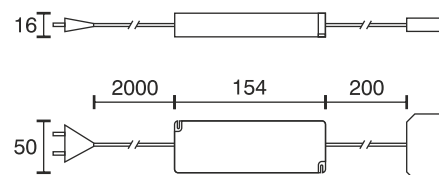

Transformator 30 W

Technische Daten	
Betriebsspannung	230 Volt AC
Ausgangsspannung	12 Volt DC
Leistung	30 Watt
Ausführung	2000 mm Anschlussleitung mit Eurostecker 200 mm Ableitung mit LED 6-fach Verteiler
Abmessungen	154 x 50 x 14 mm
Befestigung	anschraubbar
Bemerkung	Sicherung gegen Überlast, Übertemperatur und Kurzschluss, für den Einbau in Möbel geeignet
Geeignet für folgende Lichtquellen	LED
Wirkungsgrad bei Volllast	86 %
Leistungsaufnahme im Leerlauf	< 0,5 Watt
Dimmbar	Nein
Gewicht	190 Gramm
Austauschbarkeit	durch qualifizierte Personen möglich
Entsorgung	über geeignete Rücknahmestelle