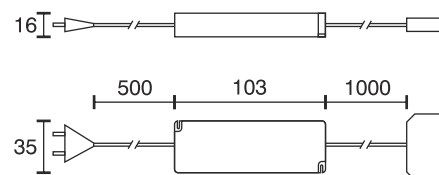

Transformator 15 W

Technische Daten	
Betriebsspannung	230 Volt AC
Ausgangsspannung	12 Volt DC
Ausführung	500 mm Anschlussleitung mit Eurostecker 1000 mm Ableitung mit LED 6-fach Verteiler
Abmessungen	102 x 35 x 16 mm
Befestigung	anschraubbar
Bemerkung	Sicherung gegen Überlast, Übertemperatur und Kurzschluss, für den Einbau in Möbel geeignet
Geeignet für folgende Lichtquellen	LED
Wirkungsgrad bei Volllast	~ 83 %
Leistungsaufnahme im Leerlauf	< 0,5 Watt
Dimmbar	Nein
Gewicht	131 Gramm
Austauschbarkeit	durch qualifizierte Personen möglich
Entsorgung	über geeignete Rücknahmestelle

Bestellnummer	
38.163.601	