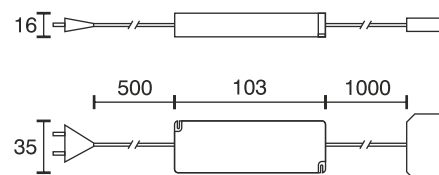

Transformator 15 W

Technische Daten	
Betriebsspannung	230 Volt AC
Ausgangsspannung	12 Volt DC
Ausführung	500 mm Anschlussleitung mit Eurostecker 1000 mm Ableitung mit LED 6-fach Verteiler
Abmessungen	102 x 35 x 16 mm
Befestigung	anschraubbar
Bemerkung	Sicherung gegen Überlast, Übertemperatur und Kurzschluss, für den Einbau in Möbel geeignet
Geeignet für folgende Lichtquellen	LED
Wirkungsgrad bei Volllast	~ 83 %
Leistungsaufnahme im Leerlauf	< 0,5 Watt
Dimmbar	Nein
Gewicht	131 Gramm
Austauschbarkeit	durch qualifizierte Personen möglich
Entsorgung	über geeignete Rücknahmestelle

Bestellnummer
38.163.601