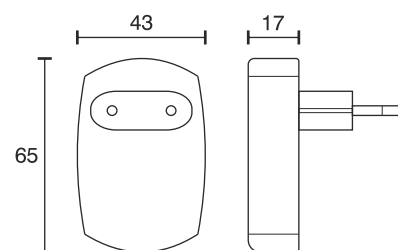

Steckertransformator 12 Watt

Technische Daten	
Betriebsspannung	230 Volt AC
Ausgangsspannung	12 Volt DC
Leistung	12 Watt
Ausführung	LED Buchse im Gehäuse integriert
Abmessungen	65 x 43 x 17 mm
Farbe	schwarz
Bemerkung	Sicherung gegen Überlast, Übertemperatur und Kurzschluss, für den Einbau in Möbel geeignet
Geeignet für folgende Lichtquellen	LED
Wirkungsgrad bei Volllast	85 %
Leistungsaufnahme im Leerlauf	< 0,5 Watt
Dimmbar	Nein
Gewicht	39 Gramm
Austauschbarkeit	durch Endnutzer möglich
Entsorgung	über geeignete Rücknahmestelle

Bestellnummer

38.153.003