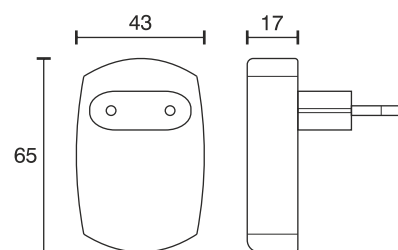

## Steckertransformator 12 Watt

Technische Daten	
Betriebsspannung	230 Volt AC
Ausgangsspannung	12 Volt DC
Leistung	12 Watt
Ausführung	LED Buchse im Gehäuse integriert
Abmessungen	65 x 43 x 17 mm
Farbe	schwarz
Bemerkung	Sicherung gegen Überlast, Übertemperatur und Kurzschluss, für den Einbau in Möbel geeignet
Geeignet für folgende Lichtquellen	LED
Wirkungsgrad bei Volllast	85 %
Leistungsaufnahme im Leerlauf	< 0,5 Watt
Dimmbar	Nein
Gewicht	39 Gramm
Austauschbarkeit	durch Endnutzer möglich
Entsorgung	über geeignete Rücknahmestelle

### Bestellnummer

38.153.003