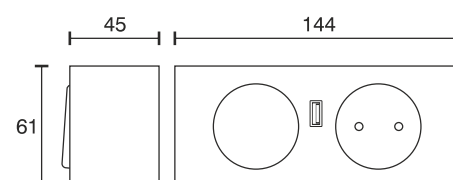

## USB - Schalter - Steckdosenbox

Technische Daten	
Betriebsspannung	230 Volt AC
Ausgangsspannung	5 Volt DC (USB Ladesteckdose)
Ladestrom	max. 2,1 Ampere
Ausführung	800 mm Zuleitung mit Aderendhülsen
Abmessungen	144 x 45 x 61 mm
Farbe	silber / schwarz
Befestigung	anschraubbar
Bemerkung	Schukosteckdose, USB Buchse Typ A

Bestellnummer	Ausführung
39.477.006	ohne Trafo
39.477.186	Trafo 12 Volt DC / 18 Watt / 3-fach Verteiler
39.477.406	Trafo 12 Volt DC / 40 Watt / 3-fach Verteiler