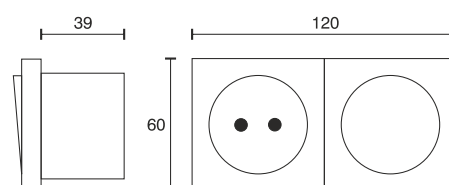

## Schalter - Steckdosen - Kombination

Technische Daten	
Betriebsspannung	230 Volt AC
Leistung	Schalter max. 2,5 Ampere Steckdose max. 16 Ampere
Ausführung	2000 mm Anschlussleitung mit Schutzkontaktstecker 500 mm Ableitung mit Eurokupplung
Abmessungen	120 x 60 x 47 mm
Einbauabmessungen	110 x 50 x 39 mm
Gehäusefarbe	weiß, anthrazit, glanz chrom, matt chrom, edelstahl
Befestigung	anschraubbar
Bemerkung	Steckdose mit Klappdeckel

Bestellnummer	Farbe
39.072.221	weiß
39.072.223	anthrazit
39.072.224	glanz chrom
39.072.226	matt chrom
39.072.229	edelstahl