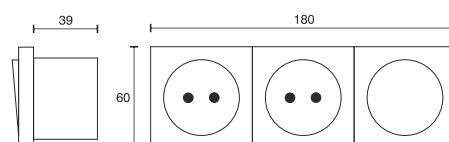

Schalter - Steckdosen - Kombination

Technische Daten	
Betriebsspannung	230 Volt AC
Leistung	Schalter max. 2,5 Ampere Steckdosen insgesamt max. 16 Ampere
Ausführung	2000 mm Anschlussleitung mit Schutzkontaktstecker 500 mm Ableitung mit Eurokupplung
Abmessungen	180 x 60 x 47 mm
Einbauabmessungen	169 x 50 x 39 mm
Gehäusefarbe	weiß, anthrazit, glanz chrom, matt chrom, edelstahl
Befestigung	anschraubbar