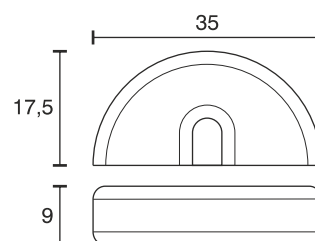

Paneelleuchte V2F

Technische Daten	
Betriebsspannung	12 Volt DC
Leistung	0,6 Watt
Ausführung	2000 mm Anschlussleitung mit LED-Steckverbindung
Abmessungen	35 x 17,5 x 9 mm
Gehäusefarbe	edelstahl
Befestigung	verdeckte Verschraubung von hinten
Bemerkung	Lichtaustritt nach oben und unten
Lichtfarbe und Lichtstrom der Lichtquelle	3100K 40 Lumen
Lichtstromerhalt	L70B50 >36000 h
CRI	80
Entsorgung	über geeignete Rücknahmestelle
Austauschbarkeit	die Lichtquelle ist nicht austauschbar