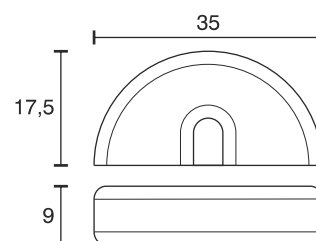

Paneelleuchte V2F

Technische Daten	
Betriebsspannung	12 Volt DC
Leistung	0,6 Watt
Ausführung	2000 mm Anschlussleitung mit LED-Steckverbindung
Abmessungen	35 x 17,5 x 9 mm
Gehäusefarbe	edelstahl
Befestigung	verdeckte Verschraubung von hinten
Bemerkung	Lichtaustritt nach oben und unten
Lichtfarbe und Lichtstrom der Lichtquelle	3100K 40 Lumen
Lichtstromerhalt	L70B50 >36000 h
CRI	80
Entsorgung	über geeignete Rücknahmestelle
Austauschbarkeit	die Lichtquelle ist nicht austauschbar