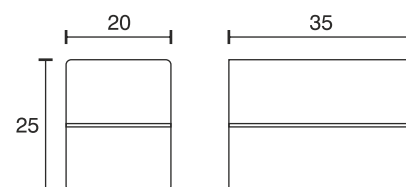

Paneelleuchte V2

Technische Daten	
Betriebsspannung	12 Volt DC
Leistung	0,5 Watt
Ausführung	2000 mm Anschlussleitung mit LED-Steckverbindung
Abmessungen	20 x 35 x 25 mm
Gehäusefarbe	silber
Befestigung	verdeckte Verschraubung von hinten
Bemerkung	kompaktes Leuchtendesign, Lichtaustritt nach oben und unten
Lichtfarbe und Lichtstrom der Lichtquelle	3000K 38 Lumen 4000K 39 Lumen 6000K 39 Lumen
Lichtstromerhalt	L70B50 >36000 h
CRI	90
Energieeffizienzklasse der Lichtquelle	G
Entsorgung	über geeignete Rücknahmestelle
Austauschbarkeit	die Lichtquelle ist nicht austauschbar