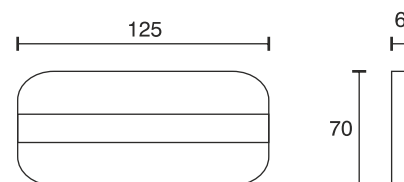

## Panelblende M4R

Technische Daten	
Betriebsspannung	12 Volt DC
Leistung	0,96 Watt
Ausführung	2000 mm Anschlussleitung mit LED-Steckverbindung
Abmessungen	125 x 70 x 6 mm weitere Größen und Ausführungen auf Anfrage
Gehäusefarbe	weiß / aluminium
Befestigung	Klettband oder Doppelklebeband
Lichtfarbe und Lichtstrom der Lichtquelle	3000K   76 Lumen 6000K   78 Lumen
Lichtstromerhalt	L70B50 >36000 h
CRI	90
Energieeffizienzklasse der Lichtquelle	G
Entsorgung	über geeignete Rücknahmestelle
Austauschbarkeit	die Lichtquelle ist nicht austauschbar