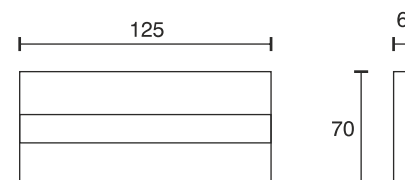

## Panelblende M4E

Technische Daten	
Betriebsspannung	12 Volt DC
Leistung	0,96 Watt
Ausführung	2000 mm Anschlussleitung mit LED-Steckverbindung
Abmessungen	125 x 70 x 6 mm weitere Größen und Ausführungen auf Anfrage
Gehäusefarbe	weiß / aluminium
Befestigung	Klettband oder Doppelklebeband
Lichtfarbe und Lichtstrom der Lichtquelle	3000K   76 Lumen 6000K   78 Lumen
Lichtstromerhalt	L70B50 >36000 h
CRI	90
Energieeffizienzklasse der Lichtquelle	G
Entsorgung	über geeignete Rücknahmestelle
Austauschbarkeit	die Lichtquelle ist nicht austauschbar