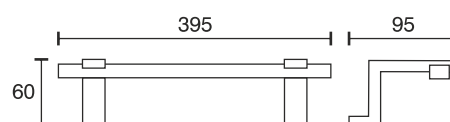

Oberbodenleuchte ALH2

Technische Daten	
Betriebsspannung	12 Volt DC
Leistung	1,68 Watt
Ausführung	1800 mm Anschlussleitung mit LED-Steckverbindung
Abmessungen	395 x 95 x 60 mm
Gehäusefarbe	silber
Befestigung	Verschraubung von oben
Lichtfarbe und Lichtstrom der Lichtquelle	3000K 126 Lumen 6000K 133 Lumen
Lichtstromerhalt	L70B50 >36000 h
CRI	90
Energieeffizienzklasse der Lichtquelle	G
Entsorgung	über geeignete Rücknahmestelle
Austauschbarkeit	die Lichtquelle ist nicht austauschbar