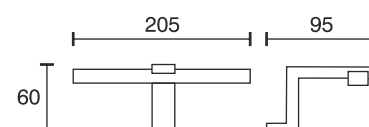

Oberbodenleuchte ALH1

Technische Daten	
Betriebsspannung	12 Volt DC
Leistung	0,96 Watt
Ausführung	1800 mm Anschlussleitung mit LED-Steckverbindung
Abmessungen	205 x 95 x 60 mm
Gehäusefarbe	silber
Befestigung	Verschraubung von oben
Lichtfarbe und Lichtstrom der Lichtquelle	3000K 72 Lumen 6000K 76 Lumen
Lichtstromerhalt	L70B50 >36000 h
CRI	90
Energieeffizienzklasse der Lichtquelle	G
Entsorgung	über geeignete Rücknahmestelle
Austauschbarkeit	die Lichtquelle ist nicht austauschbar