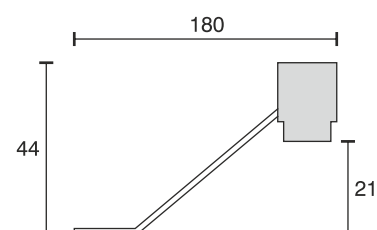

Oberbodenleuchte ALH Lichtband

Technische Daten	
Betriebsspannung	12 Volt DC
Leistung	4,32 Watt
Ausführung	2000 mm Anschlussleitung mit LED-Steckverbindung
Abmessungen	500 x 70 x 47 mm weitere Längen auf Anfrage
Gehäusefarbe	glanz chrom
Befestigung	Verschraubung von oben
Bemerkung	gleichmäßige Lichtverteilung
Lichtfarbe und Lichtstrom der Lichtquelle	3000K 342 Lumen 4000K 351 Lumen 6000K 351 Lumen
Lichtstromerhalt	L70B50 >36000 h
CRI	90
Energieeffizienzklasse der Lichtquelle	G
Entsorgung	über geeignete Rücknahmestelle
Austauschbarkeit	die Lichtquelle ist nicht austauschbar