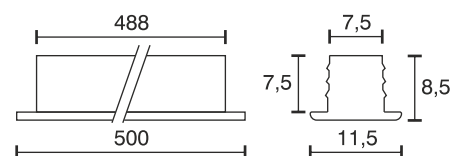

Mini Einbauprofil

Technische Daten	
Betriebsspannung	12 Volt DC
Leistung	4 Watt
Ausführung	2000 mm Anschlussleitung mit LED-Steckverbindung
Abmessungen	500 x 11,5 x 8,5 mm
Einbauabmessungen	488 x 9 x 9,5 mm
Gehäusefarbe	silber
Befestigung	in Nut geklemmt
Bemerkung	inkl. Endkappen
Lichtfarbe und Lichtstrom der Lichtquelle	3000K 300 Lumen
Lichtstromerhalt	L70B50 >36000 h
CRI	80
Energieeffizienzklasse der Lichtquelle	G
Entsorgung	über geeignete Rücknahmestelle
Austauschbarkeit	die Lichtquelle ist nicht austauschbar