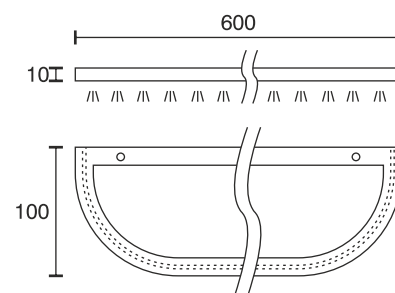

Lichtbogen

Technische Daten	
Betriebsspannung	12 Volt DC
Leistung	6,6 Watt
Ausführung	2000 mm Anschlussleitung mit LED-Steckverbindung
Abmessungen	600 x 100 x 10 mm
Befestigung	Verschraubung von oben
Bemerkung	minimalistische Aufbauleuchte, für Wohnraum, Schlafraum, Küche, Bad
Lichtfarbe und Lichtstrom der Lichtquelle	3700K 632 Lumen 5000K 646 Lumen
Lichtstromerhalt	L70B50 >36000 h
CRI	80
Energieeffizienzklasse der Lichtquelle	F
Entsorgung	über geeignete Rücknahmestelle
Austauschbarkeit	die Lichtquelle ist nicht austauschbar