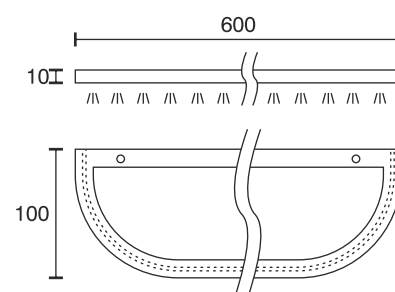

Lichtbogen

Technische Daten	
Betriebsspannung	12 Volt DC
Leistung	6,6 Watt
Ausführung	2000 mm Anschlussleitung mit LED-Steckverbindung
Abmessungen	600 x 100 x 10 mm
Befestigung	Verschraubung von oben
Bemerkung	minimalistische Aufbauleuchte, für Wohnraum, Schlafraum, Küche, Bad
Lichtfarbe und Lichtstrom der Lichtquelle	3700K 632 Lumen 5000K 646 Lumen
Lichtstromerhalt	L70B50 >36000 h
CRI	80
Energieeffizienzklasse der Lichtquelle	F
Entsorgung	über geeignete Rücknahmestelle
Austauschbarkeit	die Lichtquelle ist nicht austauschbar