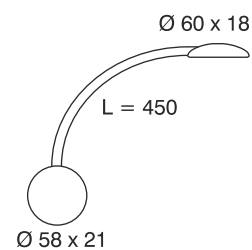

Leseleuchte Swan

Technische Daten	
Betriebsspannung	12 Volt DC
Leistung	2,1 Watt
Ausführung	1500 mm Anschlussleitung mit LED-Steckverbindung
Abmessungen	Leuchtenkopf \varnothing 60 x 18 mm Flexschlauch 450 mm lang
Gehäusefarbe	weiß
Bemerkung	verdeckte Befestigung von vorne, Touch Dimmer im Leuchtenkopf
Lichtfarbe und Lichtstrom der Lichtquelle	3000K 120 Lumen
Lichtstromerhalt	L70B50 >36000 h
CRI	80
Energieeffizienzklasse der Lichtquelle	G
Entsorgung	Über geeignete Rücknahmestelle
Austauschbarkeit	Die Lichtquelle ist nicht austauschbar