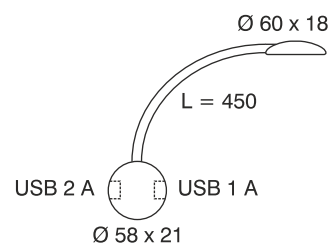

Leseleuchte Swan - USB

Technische Daten	
Betriebsspannung	12 Volt DC
Leistung	2,1 Watt
Ausführung	1500 mm Anschlussleitung mit LED-Steckverbindung
Abmessungen	Leuchtenkopf Ø 60 x 18 mm Flexschlauch 450 mm lang
Gehäusefarbe	weiß
Bemerkung	verdeckte Befestigung von vorne, Touch Dimmer im Leuchtenkopf, 1 x 1 A und 1 x 2 A USB Ladesteckdose seitlich im Leuchtenfuß, zum Betrieb wird mindestens ein 18 Watt Trafo benötigt
Lichtfarbe und Lichtstrom der Lichtquelle	3000K 120 Lumen
Lichtstromerhalt	L70B50 >36000 h
CRI	80
Energieeffizienzklasse der Lichtquelle	G
Entsorgung	Über geeignete Rücknahmestelle
Austauschbarkeit	Die Lichtquelle ist nicht austauschbar