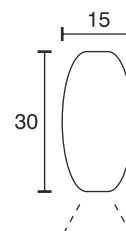

Kleiderstange LED

Technische Daten	
Betriebsspannung	12 Volt DC
Leistung	1,44 Watt
Ausführung	2000 mm Anschlussleitung mit LED-Steckverbindung
Abmessungen	1000 x 15 x 30 mm weitere Längen und Ausführungen auf Anfrage
Gehäusefarbe	silber
Bemerkung	seitlicher Kabelauslass, einseitig kürzbar, inkl. Rohrhalter, Trafo ist separat zu bestellen
Lichtfarbe und Lichtstrom der Lichtquelle	6000K 102 Lumen
Lichtstromerhalt	L70B50 >36000 h
CRI	90
Energieeffizienzklasse der Lichtquelle	G
Entsorgung	über geeignete Rücknahmestelle
Austauschbarkeit	die Lichtquelle ist nicht austauschbar