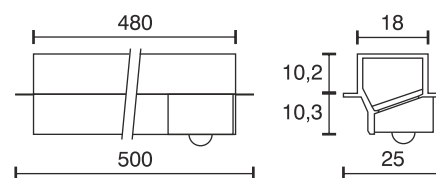

Kleiderschränkleuchte mit Bewegungsmelder

Technische Daten	
Betriebsspannung	12 Volt DC
Leistung	5 Watt
Ausführung	2000 mm Anschlussleitung mit LED-Steckverbindung
Abmessungen	500 x 25 x 26,5 mm
Einbauabmessungen	480 x 19 x 12 mm
Gehäusefarbe	silber
Befestigung	in Nut geklemmt
Bemerkung	eingebauter Bewegungsmelder, automatische Abschaltung nach 30 Sekunden ohne Bewegung
Lichtfarbe und Lichtstrom der Lichtquelle	4000K 300 Lumen
Lichtstromerhalt	L70B50 >36000 h
CRI	80
Energieeffizienzklasse der Lichtquelle	G
Entsorgung	über geeignete Rücknahmestelle
Austauschbarkeit	die Lichtquelle ist nicht austauschbar