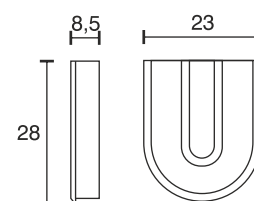

Holzbodenleuchte V1

Technische Daten	
Betriebsspannung	12 Volt DC
Leistung	0,25 Watt
Ausführung	2000 mm Anschlussleitung mit LED-Steckverbindung
Einbauabmessungen	11,5 x 25 x 7 mm
Gehäusefarbe	silber
Bemerkung	kompaktes Leuchtendesign, insbesondere für flache Böden geeignet
Lichtfarbe und Lichtstrom der Lichtquelle	2700K 28 Lumen 4200K 31 Lumen
Mittlere Lebensdauer	L70B50 >36000 h
CRI	80
Entsorgung	über geeignete Rücknahmestelle
Austauschbarkeit	die Lichtquelle ist nicht austauschbar