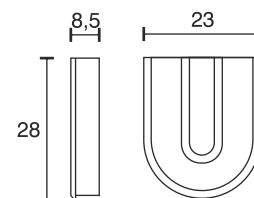

## Holzbodenleuchte V1

Technische Daten	
Betriebsspannung	12 Volt DC
Leistung	0,25 Watt
Ausführung	2000 mm Anschlussleitung mit LED-Steckverbindung
Einbauabmessungen	11,5 x 25 x 7 mm
Gehäusefarbe	silber
Bemerkung	kompaktes Leuchtendesign, insbesondere für flache Böden geeignet
Lichtfarbe und Lichtstrom der Lichtquelle	2700K   28 Lumen 4200K   31 Lumen
Mittlere Lebensdauer	L70B50 >36000 h
CRI	80
Entsorgung	über geeignete Rücknahmestelle
Austauschbarkeit	die Lichtquelle ist nicht austauschbar