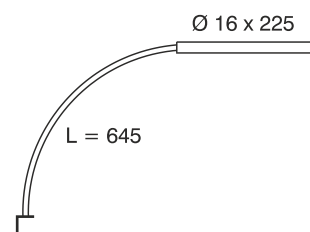

Flexleuchte Tube

Technische Daten	
Betriebsspannung	12 Volt DC
Leistung	2,5 Watt
Ausführung	2000 mm Anschlussleitung mit LED-Steckverbindung
Abmessungen	Leuchtenkopf Ø 16 x 225 mm Flexschlauch Ø 11 x 645 mm
Gehäusefarbe	schwarz
Befestigung	anschraubbar
Bemerkung	Touch Dimmer im Leuchtenkopf
Lichtfarbe und Lichtstrom der Lichtquelle	3000K 175 Lumen
Lichtstromerhalt	L70B50 >36000 h
CRI	84
Energieeffizienzklasse der Lichtquelle	G
Entsorgung	über geeignete Rücknahmestelle
Austauschbarkeit	die Lichtquelle ist nicht austauschbar