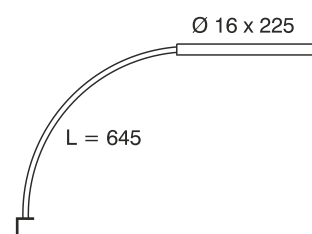

## Flexleuchte Tube

Technische Daten	
Betriebsspannung	12 Volt DC
Leistung	2,5 Watt
Ausführung	2000 mm Anschlussleitung mit LED-Steckverbindung
Abmessungen	Leuchtenkopf $\varnothing$ 16 x 225 mm Flexschlauch $\varnothing$ 11 x 645 mm
Gehäusefarbe	schwarz
Befestigung	anschraubbar
Bemerkung	Touch Dimmer im Leuchtenkopf
Lichtfarbe und Lichtstrom der Lichtquelle	3000K   175 Lumen
Lichtstromerhalt	L70B50 >36000 h
CRI	84
Energieeffizienzklasse der Lichtquelle	G
Entsorgung	über geeignete Rücknahmestelle
Austauschbarkeit	die Lichtquelle ist nicht austauschbar