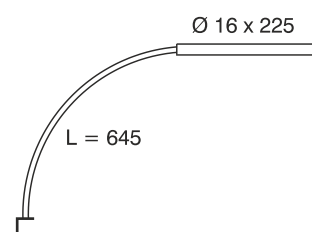

Flexleuchte Tube

Technische Daten	
Betriebsspannung	12 Volt DC
Leistung	2,5 Watt
Ausführung	2000 mm Anschlussleitung mit LED-Steckverbindung
Abmessungen	Leuchtenkopf Ø 16 x 225 mm Flexschlauch Ø 11 x 645 mm
Gehäusefarbe	schwarz
Befestigung	anschraubbar
Bemerkung	Touch Dimmer im Leuchtenkopf
Lichtfarbe und Lichtstrom der Lichtquelle	3000K 175 Lumen
Lichtstromerhalt	L70B50 >36000 h
CRI	84
Energieeffizienzklasse der Lichtquelle	G
Entsorgung	über geeignete Rücknahmestelle
Austauschbarkeit	die Lichtquelle ist nicht austauschbar