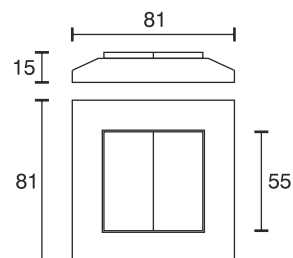

## EnOcean Wandschalter

Technische Daten	
Betriebsspannung	ohne externe Spannungsversorgung oder Batterie (kabellos)
Funkfrequenz	2,402 bis 2,48 GHz, Bluetooth Low Energy (BLE)
Funk-Reichweite	ca. 10 m
Abmessungen	81 x 81 x 15 mm
Gehäusefarbe	weiß
Befestigung	verdeckte Verschraubung von vorne oder mit Doppelklebeband
Bemerkung	Funkschalter zur Steuerung z. B. von Casambi und anderen BLE Geräten, bis zu 4 frei programmierbare Tasten (Szenen, Farbe, ...), wartungsfrei ohne Batterie, das Mittelteil kann in Rahmen verschiedener Schalterserien mit einem Rahmeninnenmaß von 55 x 55 mm eingesetzt werden

Bestellnummer	Ausführung
39.457.021	2 Taster
39.457.041	4 Taster