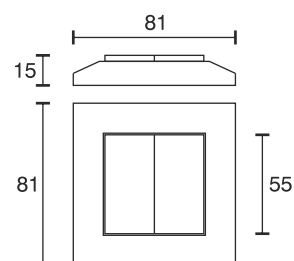

EnOcean Wandschalter

Technische Daten	
Betriebsspannung	ohne externe Spannungsversorgung oder Batterie (kabellos)
Funkfrequenz	2,402 bis 2,48 GHz, Bluetooth Low Energy (BLE)
Funk-Reichweite	ca. 10 m
Abmessungen	81 x 81 x 15 mm
Gehäusefarbe	weiß
Befestigung	verdeckte Verschraubung von vorne oder mit Doppelklebeband
Bemerkung	Funkschalter zur Steuerung z. B. von Casambi und anderen BLE Geräten, bis zu 4 frei programmierbare Tasten (Szenen, Farbe, ...), wartungsfrei ohne Batterie, das Mittelteil kann in Rahmen verschiedener Schalterserien mit einem Rahmeninnenmaß von 55 x 55 mm eingesetzt werden

Bestellnummer	Ausführung
39.457.021	2 Taster
39.457.041	4 Taster