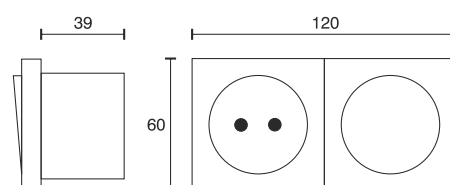

Schalter - Steckdosen - Kombination

Technische Daten	
Betriebsspannung	230 Volt AC
Leistung	Schalter max. 2,5 Ampere Steckdose max. 16 Ampere
Ausführung	2000 mm Anschlussleitung mit Schutzkontaktstecker 500 mm Ableitung mit Eurokupplung
Abmessungen	120 x 60 x 47 mm
Einbauabmessungen	110 x 50 x 39 mm
Gehäusefarbe	weiß, anthrazit, glanz chrom, matt chrom, edelstahl
Befestigung	anschraubbar