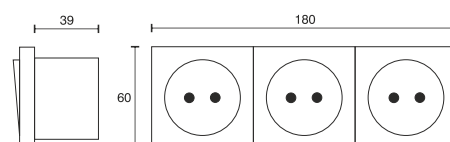

Einbausteckdose 3 - fach

Technische Daten	
Betriebsspannung	230 Volt AC
Leistung	max. 16 Ampere
Ausführung	2000 mm Zuleitung mit Schukostecker
Abmessungen	180 x 60 x 47 mm
Einbauabmessungen	169 x 50 x 39 mm
Gehäusefarbe	weiß, anthrazit, glanz chrom, matt chrom, edelstahl
Befestigung	anschraubbar