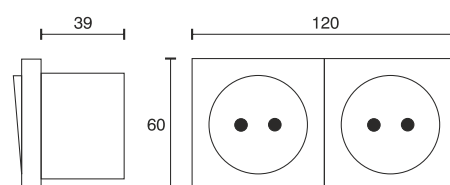

Einbausteckdose 2 - fach

Technische Daten	
Betriebsspannung	230 Volt AC
Leistung	max. 16 Ampere
Ausführung	2000 mm Zuleitung mit Schukostecker
Abmessungen	120 x 60 x 47 mm
Einbauabmessungen	110 x 50 x 39 mm
Gehäusefarbe	weiß, anthrazit, glanz chrom, matt chrom, edelstahl
Befestigung	anschraubbar