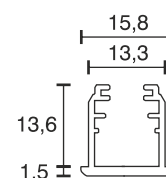

## Einbauprofil matt

Technische Daten	
Betriebsspannung	12 Volt DC
Leistung	4,56 Watt
Ausführung	2000 mm Anschlussleitung mit LED-Steckverbindung
Abmessungen	1000 x 15,8 x 15,1 mm weitere Längen und Ausführungen auf Anfrage
Einbauabmessungen	990 x 13 x 15 mm
Befestigung	Profil in der Nut geklemmt
Bemerkung	inkl. Endkappen
Lichtfarbe und Lichtstrom der Lichtquelle	3000K   342 Lumen 4000K   361 Lumen 6000K   361 Lumen
Lichtstromerhalt	L70B50 >36000 h
CRI	90
Energieeffizienzklasse der Lichtquelle	G
Entsorgung	über geeignete Rücknahmestelle
Austauschbarkeit	die Lichtquelle ist nicht austauschbar