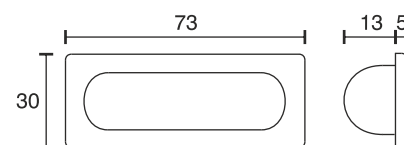

## Einbauleuchte Step

Technische Daten	
Betriebsspannung	12 Volt DC
Leistung	0,3 Watt
Ausführung	2000 mm Anschlussleitung mit LED-Steckverbindung
Abmessungen	73 x 29 x 5 mm
Einbauabmessungen	65 x 20 x 13 mm
Gehäusefarbe	silber
Befestigung	mit Rastung oder Verschraubung von hinten
Bemerkung	Scheibe kann nach Vorgabe bedruckt werden, Einsatz z. B. als Orientierungslicht
Lichtfarbe und Lichtstrom der Lichtquelle	6000K   39 Lumen
Lichtstromerhalt	L70B50 >36000 h
CRI	90
Energieeffizienzklasse der Lichtquelle	G
Entsorgung	über geeignete Rücknahmestelle
Austauschbarkeit	die Lichtquelle ist nicht austauschbar