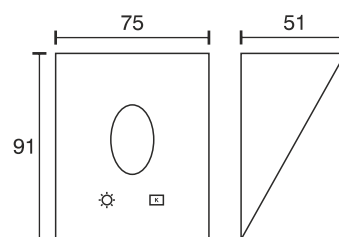

Dreieck Unterbauleuchte

Technische Daten	
Betriebsspannung	12 Volt DC
Leistung	3,8 Watt
Ausführung	2000 mm Anschlussleitung mit LED-Steckverbindung 2000 mm Ableitung mit LED-Steckverbindung
Abmessungen	91 x 75 x 51 mm
Gehäusefarbe	schwarz
Befestigung	anschraubbar
Bemerkung	Hauptleuchte mit eingebauter Touch Steuerung, zur Einstellung der Helligkeit und der Lichtfarbe, über die Hauptleuchte können bis zu 10 Zusatzleuchten gesteuert werden (Trafoleistung beachten), die Zusatzleuchten können auch eigenständig, mit einer separaten Steuerung verwendet werden
Lichtfarbe und Lichtstrom der Lichtquelle	3000K - 6000K 366 Lumen
Lichtstromerhalt	L70B50 >20000 h
CRI	82
Energieeffizienzklasse der Lichtquelle	G
Entsorgung	über geeignete Rücknahmestelle
Austauschbarkeit	die Lichtquelle ist nicht austauschbar