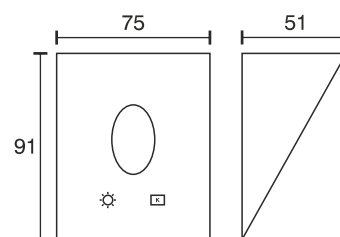

Dreieck Unterbauleuchte

Technische Daten	
Betriebsspannung	12 Volt DC
Leistung	3,8 Watt
Ausführung	2000 mm Anschlussleitung mit LED-Steckverbindung 2000 mm Ableitung mit LED-Steckverbindung
Abmessungen	91 x 75 x 51 mm
Gehäusefarbe	schwarz
Befestigung	anschraubbar
Bemerkung	Hauptleuchte mit eingebauter Touch Steuerung, zur Einstellung der Helligkeit und der Lichtfarbe, über die Hauptleuchte können bis zu 10 Zusatzleuchten gesteuert werden (Trafoleistung beachten), die Zusatzleuchten können auch eigenständig, mit einer separaten Steuerung verwendet werden
Lichtfarbe und Lichtstrom der Lichtquelle	3000K - 6000K 366 Lumen
Lichtstromerhalt	L70B50 >20000 h
CRI	82
Energieeffizienzklasse der Lichtquelle	G
Entsorgung	über geeignete Rücknahmestelle
Austauschbarkeit	die Lichtquelle ist nicht austauschbar