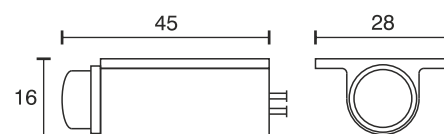

Bewegungsmelder - Aufbau

Technische Daten	
Betriebsspannung	12 / 24 Volt DC
Leistung	max. 36 Watt bei 12 Volt DC max. 72 Watt bei 24 Volt DC
Ausführung	2000 mm Anschlussleitung mit LED-Steckverbindung 2000 mm Ableitung mit LED-Steckverbindung
Abmessungen	45 x 28 x 16 mm
Gehäusefarbe	grau
Befestigung	anschraubbar
Bemerkung	Reichweite ca. 3 Meter, Erfassungsbereich ca. 120°, Ausschaltverzögerung ca. 30 Sekunden