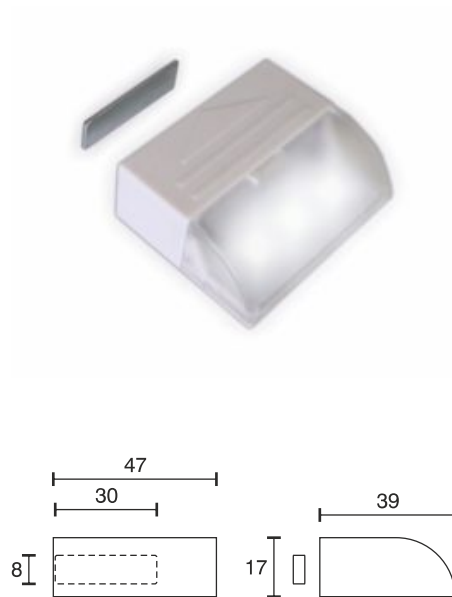

Batterieleuchte B1

Technische Daten	
Leistung	0,25 Watt
Ausführung	3 x LED, 1 x Batterie 23 A
Abmessungen	47 x 39 x 17 mm
Gehäusefarbe	weiß
Verfügbare Lichtfarben	kaltweiß
Betriebsdauer	Dauerbetrieb ca. 10 - 12 Stunden
Lumen	ca. 15 Lumen
Befestigung	mittels Klettband
Bemerkung	Türschalter mit Magnet, Distanz zwischen Magnet und Leuchte: 0 - 10 mm, Einsatz in Schubkästen oder hinter Türen
Entsorgung	Über geeignete Rücknahmestelle
Austauschbarkeit	Die Lichtquelle ist nicht austauschbar

Bestellnummer

32.805.001cw