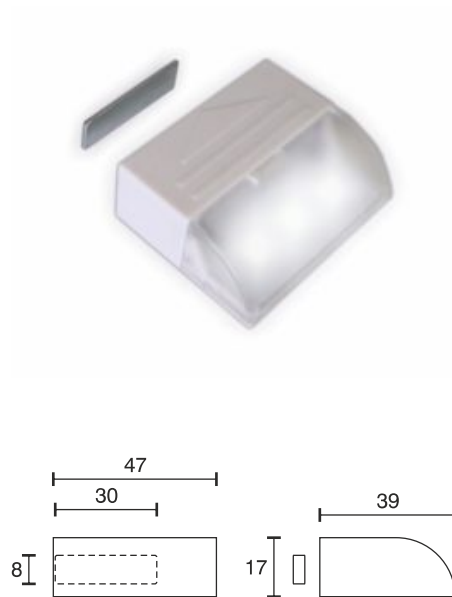

## Batterieleuchte B1

Technische Daten	
Leistung	0,25 Watt
Ausführung	3 x LED, 1 x Batterie 23 A
Abmessungen	47 x 39 x 17 mm
Gehäusefarbe	weiß
Verfügbare Lichtfarben	kaltweiß
Betriebsdauer	Dauerbetrieb ca. 10 - 12 Stunden
Lumen	ca. 15 Lumen
Befestigung	mittels Klettband
Bemerkung	Türschalter mit Magnet, Distanz zwischen Magnet und Leuchte: 0 - 10 mm, Einsatz in Schubkästen oder hinter Türen
Entsorgung	Über geeignete Rücknahmestelle
Austauschbarkeit	Die Lichtquelle ist nicht austauschbar

### Bestellnummer

32.805.001cw