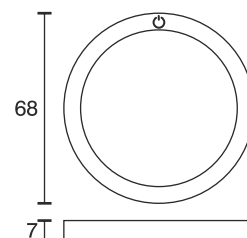

## Aufbauleuchte Touch

Technische Daten	
Betriebsspannung	12 Volt DC
Leistung	2 Watt
Ausführung	1900 mm Anschlussleitung mit LED-Steckverbindung
Abmessungen	Ø 68 x 7 mm
Gehäusefarbe	silber
Befestigung	verdeckte Verschraubung von vorne
Bemerkung	mit eingebautem Touch Schalter im Leuchtengehäuse
Lichtfarbe und Lichtstrom der Lichtquelle	3000K   200 Lumen
Lichtstromerhalt	L70B50 >36000 h
CRI	80
Energieeffizienzklasse der Lichtquelle	F
Entsorgung	Über geeignete Rücknahmestelle
Austauschbarkeit	Die Lichtquelle ist nicht austauschbar