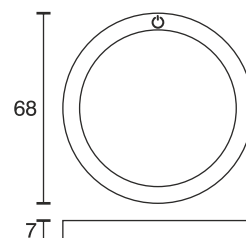

Aufbauleuchte Touch

Technische Daten	
Betriebsspannung	12 Volt DC
Leistung	2 Watt
Ausführung	1900 mm Anschlussleitung mit LED-Steckverbindung
Abmessungen	Ø 68 x 7 mm
Gehäusefarbe	silber
Befestigung	verdeckte Verschraubung von vorne
Bemerkung	mit eingebautem Touch Schalter im Leuchtengehäuse
Lichtfarbe und Lichtstrom der Lichtquelle	3000K 200 Lumen
Lichtstromerhalt	L70B50 >36000 h
CRI	80
Energieeffizienzklasse der Lichtquelle	F
Entsorgung	Über geeignete Rücknahmestelle
Austauschbarkeit	Die Lichtquelle ist nicht austauschbar