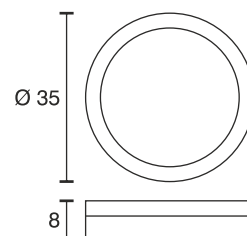

Aufbauleuchte A35

Technische Daten	
Betriebsspannung	12 Volt DC
Leistung	1,3 Watt
Ausführung	2500 mm Anschlussleitung mit LED-Steckverbindung
Abmessungen	Ø 35 x 8 mm
Gehäusefarbe	aluminium, bronzotic
Bemerkung	zum Anschrauben
Lichtfarbe und Lichtstrom der Lichtquelle	2900K 118 Lumen
Lichtstromerhalt	L70B50 >36000 h
CRI	82
Energieeffizienzklasse der Lichtquelle	G
Entsorgung	Über geeignete Rücknahmestelle
Austauschbarkeit	Die Lichtquelle ist nicht austauschbar

Bestellnummer	Gehäusefarbe
32.877.016ww	aluminium
32.877.019ww	bronzotic