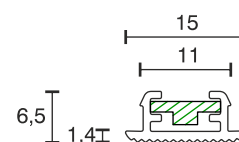

Artemis Einbauprofil

Technische Daten	
Betriebsspannung	12 Volt DC
Leistung	2,64 Watt
Ausführung	2000 mm Anschlussleitung mit LED-Steckverbindung
Abmessungen	630 x 15 x 6,5 mm weitere Längen und Ausführungen auf Anfrage
Einbauabmessungen	620 x 11 x 6 mm
Befestigung	Profil in der Nut geklemmt
Bemerkung	inkl. Endkappen
Lichtfarbe und Lichtstrom der Lichtquelle	3000K 198 Lumen 4000K 209 Lumen 6000K 209 Lumen
Lichtstromerhalt	L70B50 >36000 h
CRI	90
Energieeffizienzklasse der Lichtquelle	G
Entsorgung	über geeignete Rücknahmestelle
Austauschbarkeit	die Lichtquelle ist nicht austauschbar