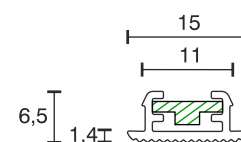

Artemis Einbauprofil

Technische Daten	
Betriebsspannung	12 Volt DC
Leistung	2,64 Watt
Ausführung	2000 mm Anschlussleitung mit LED-Steckverbindung
Abmessungen	630 x 15 x 6,5 mm weitere Längen und Ausführungen auf Anfrage
Einbauabmessungen	620 x 11 x 6 mm
Befestigung	Profil in der Nut geklemmt
Bemerkung	inkl. Endkappen
Lichtfarbe und Lichtstrom der Lichtquelle	3000K 198 Lumen 4000K 209 Lumen 6000K 209 Lumen
Lichtstromerhalt	L70B50 >36000 h
CRI	90
Energieeffizienzklasse der Lichtquelle	G
Entsorgung	über geeignete Rücknahmestelle
Austauschbarkeit	die Lichtquelle ist nicht austauschbar