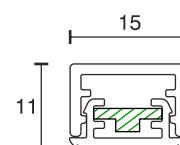

Artemis Aufbauprofil

Technische Daten	
Betriebsspannung	12 Volt DC
Leistung	2,64 Watt
Ausführung	2000 mm Anschlussleitung mit LED-Steckverbindung
Abmessungen	600 x 15 x 11 mm weitere Längen und Ausführungen auf Anfrage
Befestigung	mit Schrauben oder Doppelklebeband
Bemerkung	inkl. Endkappen
Lichtfarbe und Lichtstrom der Lichtquelle	3000K 198 Lumen 4000K 209 Lumen 6000K 209 Lumen
Lichtstromerhalt	L70B50 >36000 h
CRI	90
Energieeffizienzklasse der Lichtquelle	G
Entsorgung	über geeignete Rücknahmestelle
Austauschbarkeit	die Lichtquelle ist nicht austauschbar