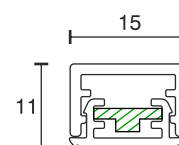

Artemis Aufbauprofil

Technische Daten	
Betriebsspannung	12 Volt DC
Leistung	2,64 Watt
Ausführung	2000 mm Anschlussleitung mit LED-Steckverbindung
Abmessungen	600 x 15 x 11 mm weitere Längen und Ausführungen auf Anfrage
Befestigung	mit Schrauben oder Doppelklebeband
Bemerkung	inkl. Endkappen
Lichtfarbe und Lichtstrom der Lichtquelle	3000K 198 Lumen 4000K 209 Lumen 6000K 209 Lumen
Lichtstromerhalt	L70B50 >36000 h
CRI	90
Energieeffizienzklasse der Lichtquelle	G
Entsorgung	über geeignete Rücknahmestelle
Austauschbarkeit	die Lichtquelle ist nicht austauschbar