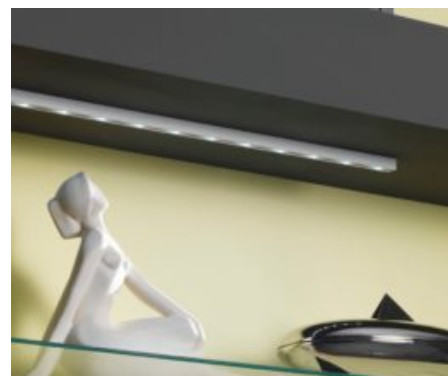

Artemis Aufbauprofil

Technische Daten	
Betriebsspannung	12 Volt DC
Leistung	2,64 Watt
Ausführung	2000 mm Anschlussleitung mit LED-Steckverbindung
Abmessungen	600 x 15 x 11 mm weitere Längen und Ausführungen auf Anfrage
Befestigung	mit Schrauben oder Doppelklebeband
Bemerkung	inkl. Endkappen
Lichtfarbe und Lichtstrom der Lichtquelle	3000K 198 Lumen 4000K 209 Lumen 6000K 209 Lumen
Lichtstromerhalt	L70B50 >36000 h
CRI	90
Energieeffizienzklasse der Lichtquelle	G
Entsorgung	über geeignete Rücknahmestelle
Austauschbarkeit	die Lichtquelle ist nicht austauschbar