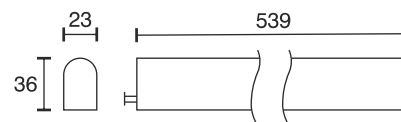

Anbauleuchte T-LED

Technische Daten	
Betriebsspannung	230 Volt AC
Leistung	9 Watt
Ausführung	900 mm Anschlussleitung mit Aderendhülsen
Abmessungen	539 x 23 x 36 mm
Gehäusefarbe	weiß
Befestigung	anschraubbar mit Montagehalter
Lichtfarbe und Lichtstrom der Lichtquelle	4000K 750 Lumen
Lichtstromerhalt	L70B50 >36000 h
CRI	80
Energieeffizienzklasse	
Entsorgung	Über geeignete Rücknahmestelle