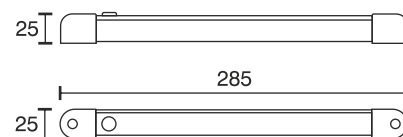

## Anbauleuchte STRATO

Technische Daten	
Betriebsspannung	12 Volt DC
Leistung	1,92 Watt
Ausführung	2000 mm Anschlussleitung mit LED-Steckverbindung
Abmessungen	285 x 25 x 25 mm
Gehäusefarbe	silber
Befestigung	anschraubbar
Bemerkung	Leuchtenrohr drehbar, Schalter im Leuchtenrohr integriert
Lichtfarbe und Lichtstrom der Lichtquelle	3000K   152 Lumen 6000K   156 Lumen
Lichtstromerhalt	L70B50 >36000 h
CRI	90
Energieeffizienzklasse der Lichtquelle	G
Entsorgung	über geeignete Rücknahmestelle
Austauschbarkeit	die Lichtquelle ist nicht austauschbar