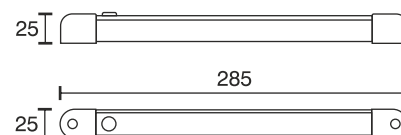

Anbauleuchte STRATO

Technische Daten	
Betriebsspannung	12 Volt DC
Leistung	1,92 Watt
Ausführung	2000 mm Anschlussleitung mit LED-Steckverbindung
Abmessungen	285 x 25 x 25 mm
Gehäusefarbe	silber
Befestigung	anschraubbar
Bemerkung	Leuchtenrohr drehbar, Schalter im Leuchtenrohr integriert
Lichtfarbe und Lichtstrom der Lichtquelle	3000K 152 Lumen 6000K 156 Lumen
Lichtstromerhalt	L70B50 >36000 h
CRI	90
Energieeffizienzklasse der Lichtquelle	G
Entsorgung	über geeignete Rücknahmestelle
Austauschbarkeit	die Lichtquelle ist nicht austauschbar